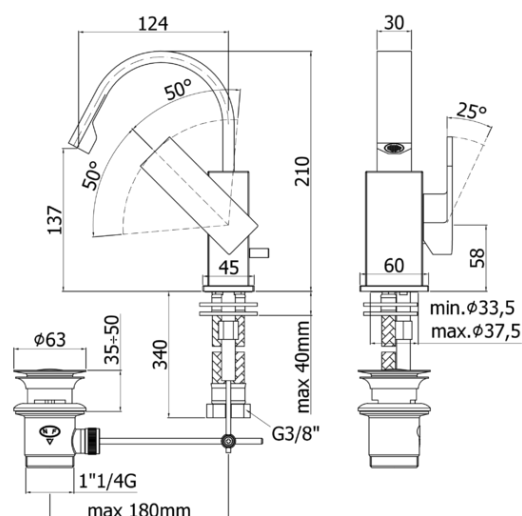

elle-effe

DESCRIZIONE | DESCRIPTION

- Miscelatore bidet con canna orientabile completo di:
- aeratore M16,5x1
- set 2 flessibili inox 3/8"G

- Bidet mixer with swivelling spout complete with:
- aerator M16,5x1
- set of 2 stainless steel hoses 3/8"G

ARTICOLO | ARTICLE

EL 837.. / EF 837..

- con scarico automatico 1"1/4G
- with 1"1/4G pop up waste

EL 838.. / EF 838..

- senza scarico
- without pop up waste

RAPPORTO PROVA PORTATA | FLOW RATE REPORT

		Pressione / Pressure (bar)									
		Uscita outlet	0,5	1	1.5	2	2.5	3	3.5	4	4.5
Portata / Flow rate (l / min)		3.65	5.2	6.42	7.46	8.29	9.09	9.83	10.47	11.12	11.69